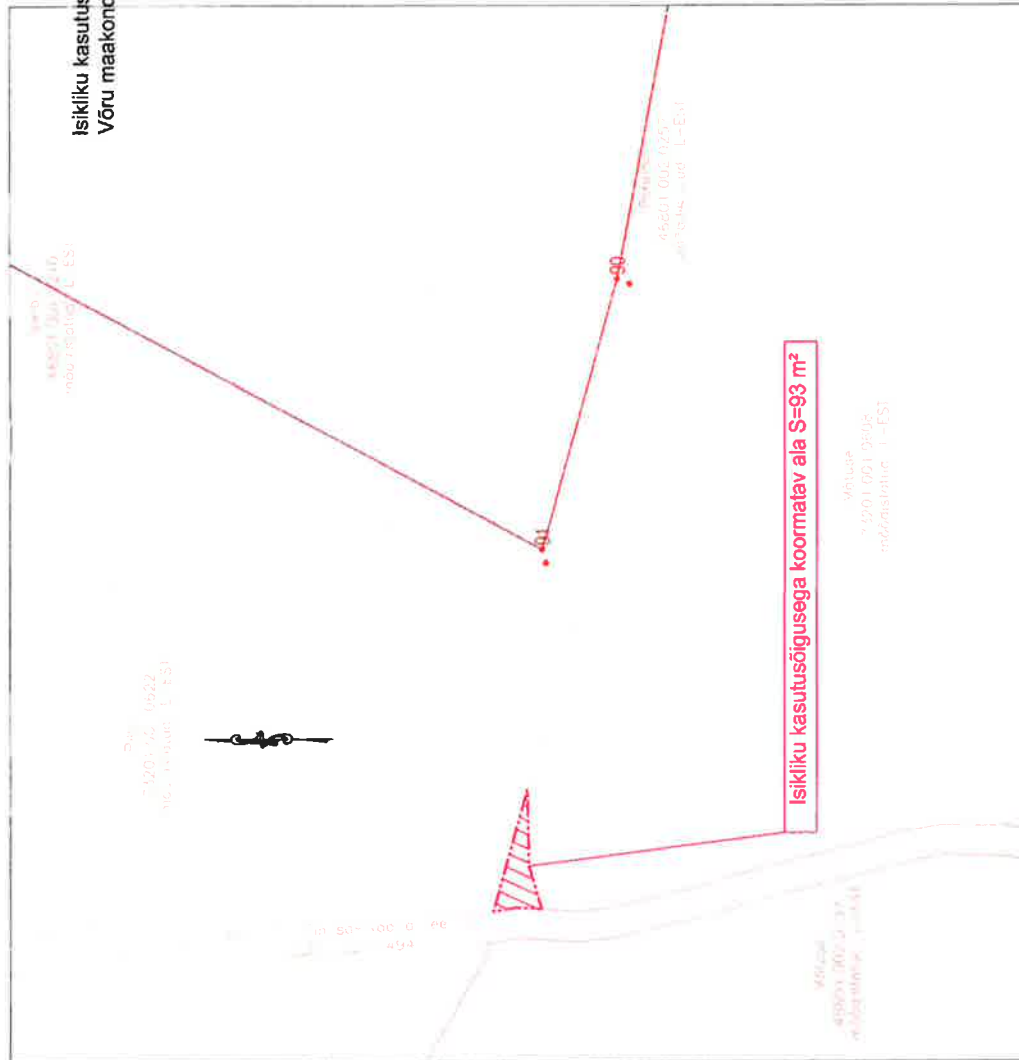

Isikliku kasutusõigusega koormatava ala plaan  
Võru maakond, Setomaa vald, Koorla küla Mõtuse registriosa 2571141 katastritunnus: (73201:001:0608)

S=93 m<sup>2</sup>

Taimi Läänemäe  
Töödokumendid  
04.10.2019.

TINGMÄRGID:  
Koorimatav ala 93 m<sup>2</sup>  
Katastritruksuse piir